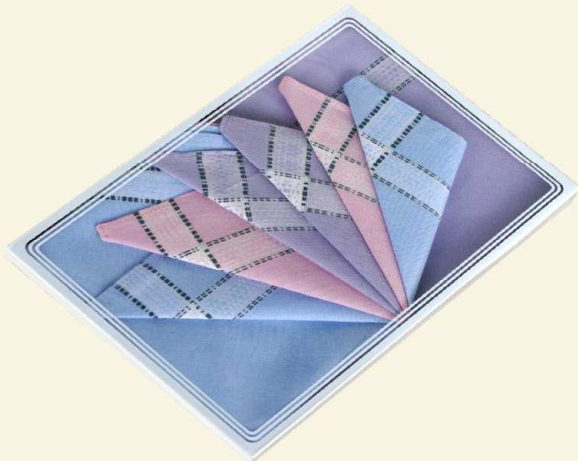

Box No. 097

192X126 X 17 mm (0,41 dm³)

GRETA