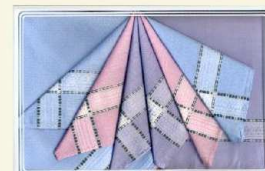

## GRETA

097-6-WH (21701)  
white

097-6-WC (21702)  
white centre, colour border

097-6-PC (21702)  
pastel

097-6-DC (21703)  
dark