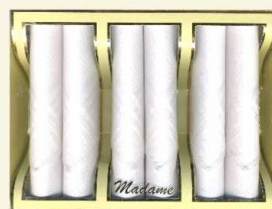

GRACE

170-6-WH (05901)
white