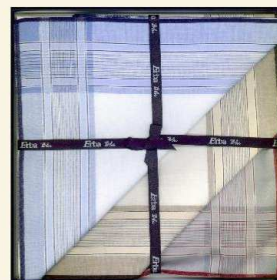

293-3-WC
white centre, colour border

293-3-PC
pastel

293-3-DC
dark

Box No. 340

GRANT

255 X 255 X 18mm (1,17 dm³)

340-3-WH
white

340-3-WC
white centre, colour border

122-3-WC (05602)
white centre, colour border

122-3-PC (05602)
pastel

122-3-DC (05603)
dark

Box No. 263

150 X 150 X 46 mm (1,04 dm³)

WAYNE

263-3-WH (29501)
white

263-3-WC (29502)
white centre, colour border