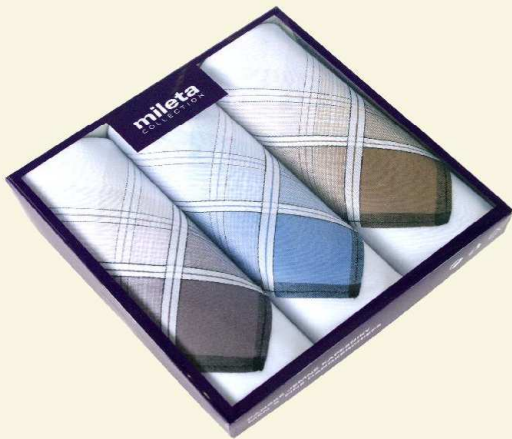

Box No. 111

142 X 142 X 19 mm (0,38 dm³)

GERE

Box No. 101

126 X 271 X 17 mm (0,58 dm³)

GERE