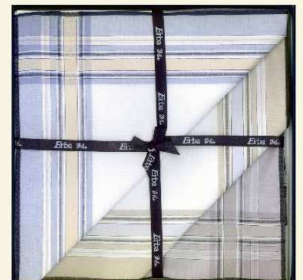

293-3-WC
white centre, colour border

293-3-PC
pastel

293-3-DC
dark

Box No. 340

GRANT

255 X 255 X 18mm (1,17 dm³)

340-3-WH
white

340-3-WC
white centre, colour border