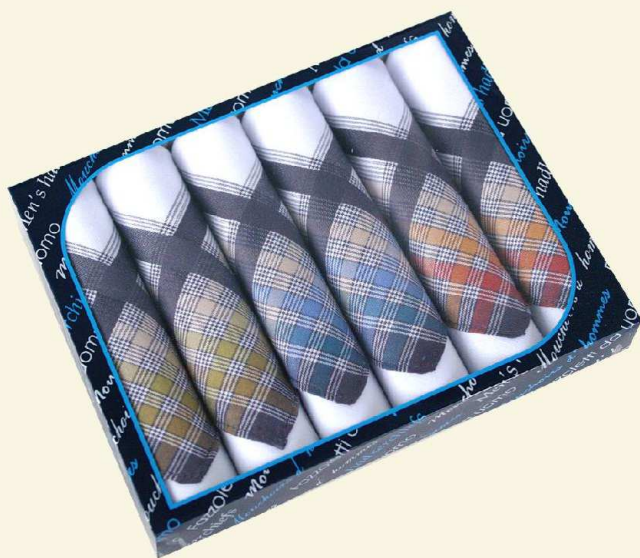

122-3-WC (05602)
white centre, colour border

122-3-PC (05602)
pastel

122-3-DC (05603)
dark

Box No. 263

150 X 150 X 46 mm (1,04 dm³)

WAYNE

263-3-WH (29501)
white

263-3-WC (29502)
white centre, colour border

263-3-PC (29502)
pastel

263-3-DC (29503)
dark

Box No. 320

146 X 157 X 34 mm (0,78 dm³)

WAYNE

320-6-WH (29601)
white

320-6-WC (29602)
white centre, colour border

320-6-PC (29603)
pastel

320-6-DC (29605)
dark

Box No. 373

168 X 136 X 28 mm (0,64 dm³)

GERE

373-6-WH (27601)
white

373-6-WC (27602)
white centre, colour border

373-6-PC (27603)
pastel

373-6-DC (27605)
dark